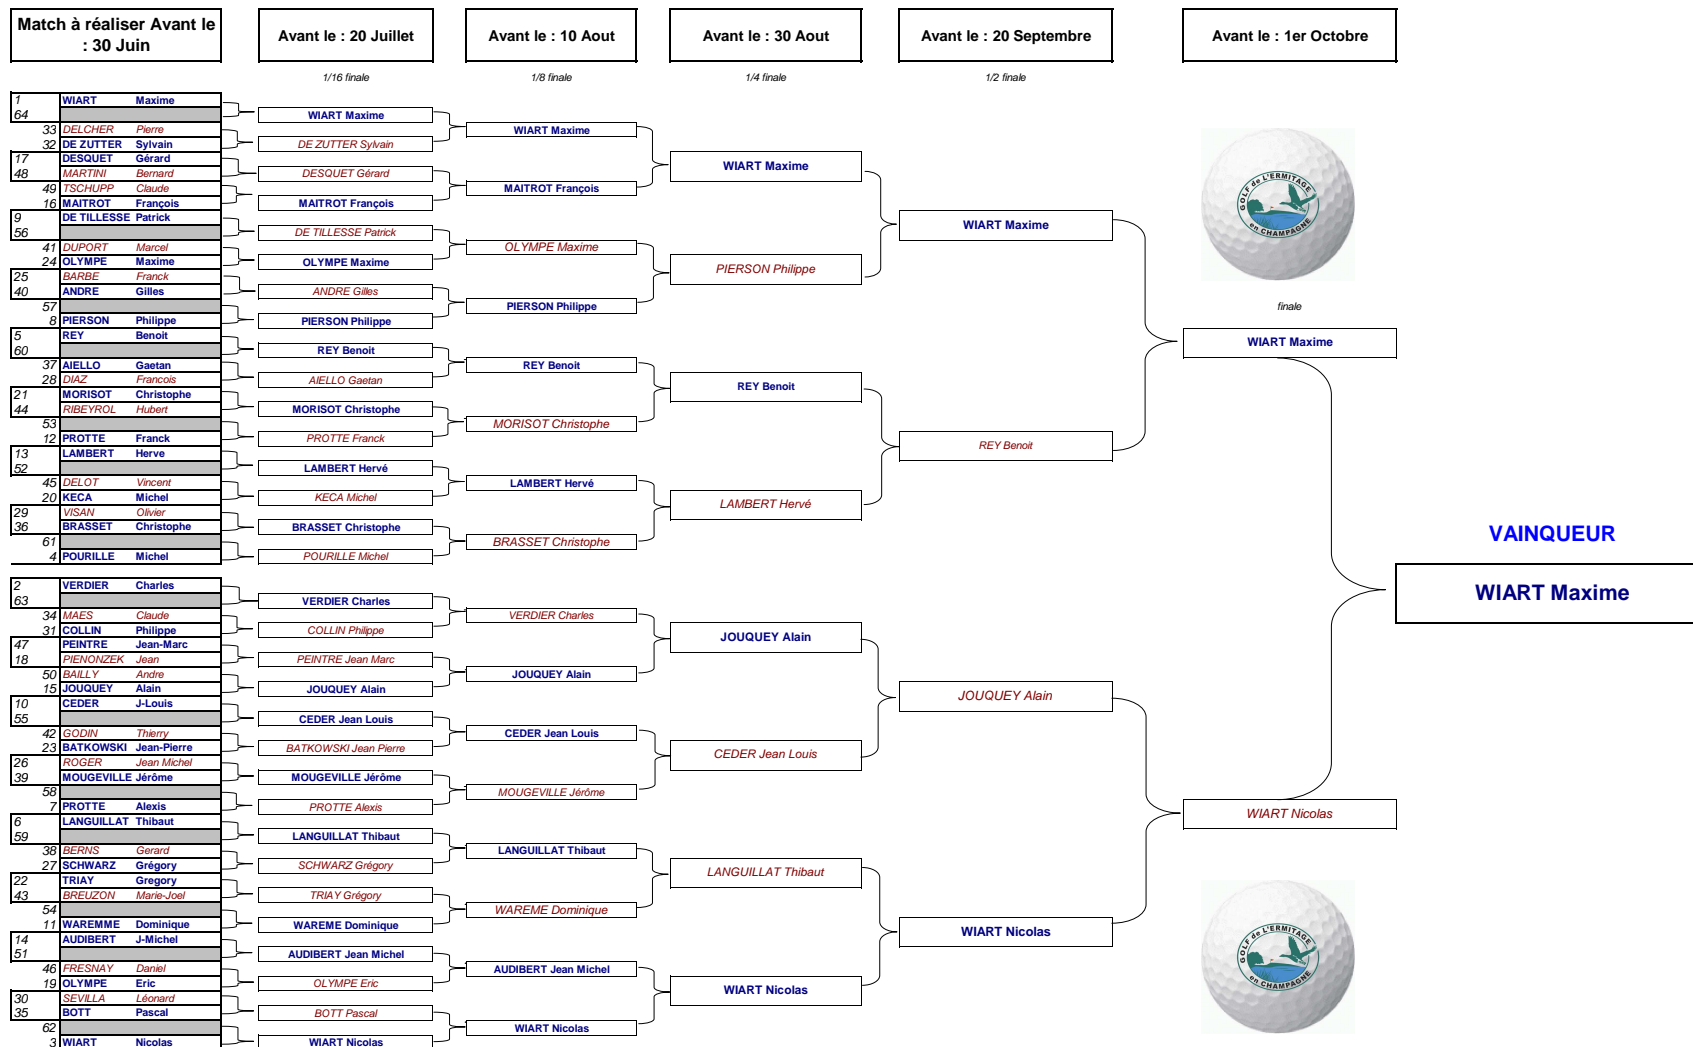

CHAMPIONNAT DU CLUB MATCH PLAY MESSIEURS (MAJ 20/09/2010)

Repères : ○ BLANC

Repères : ○ BLANC