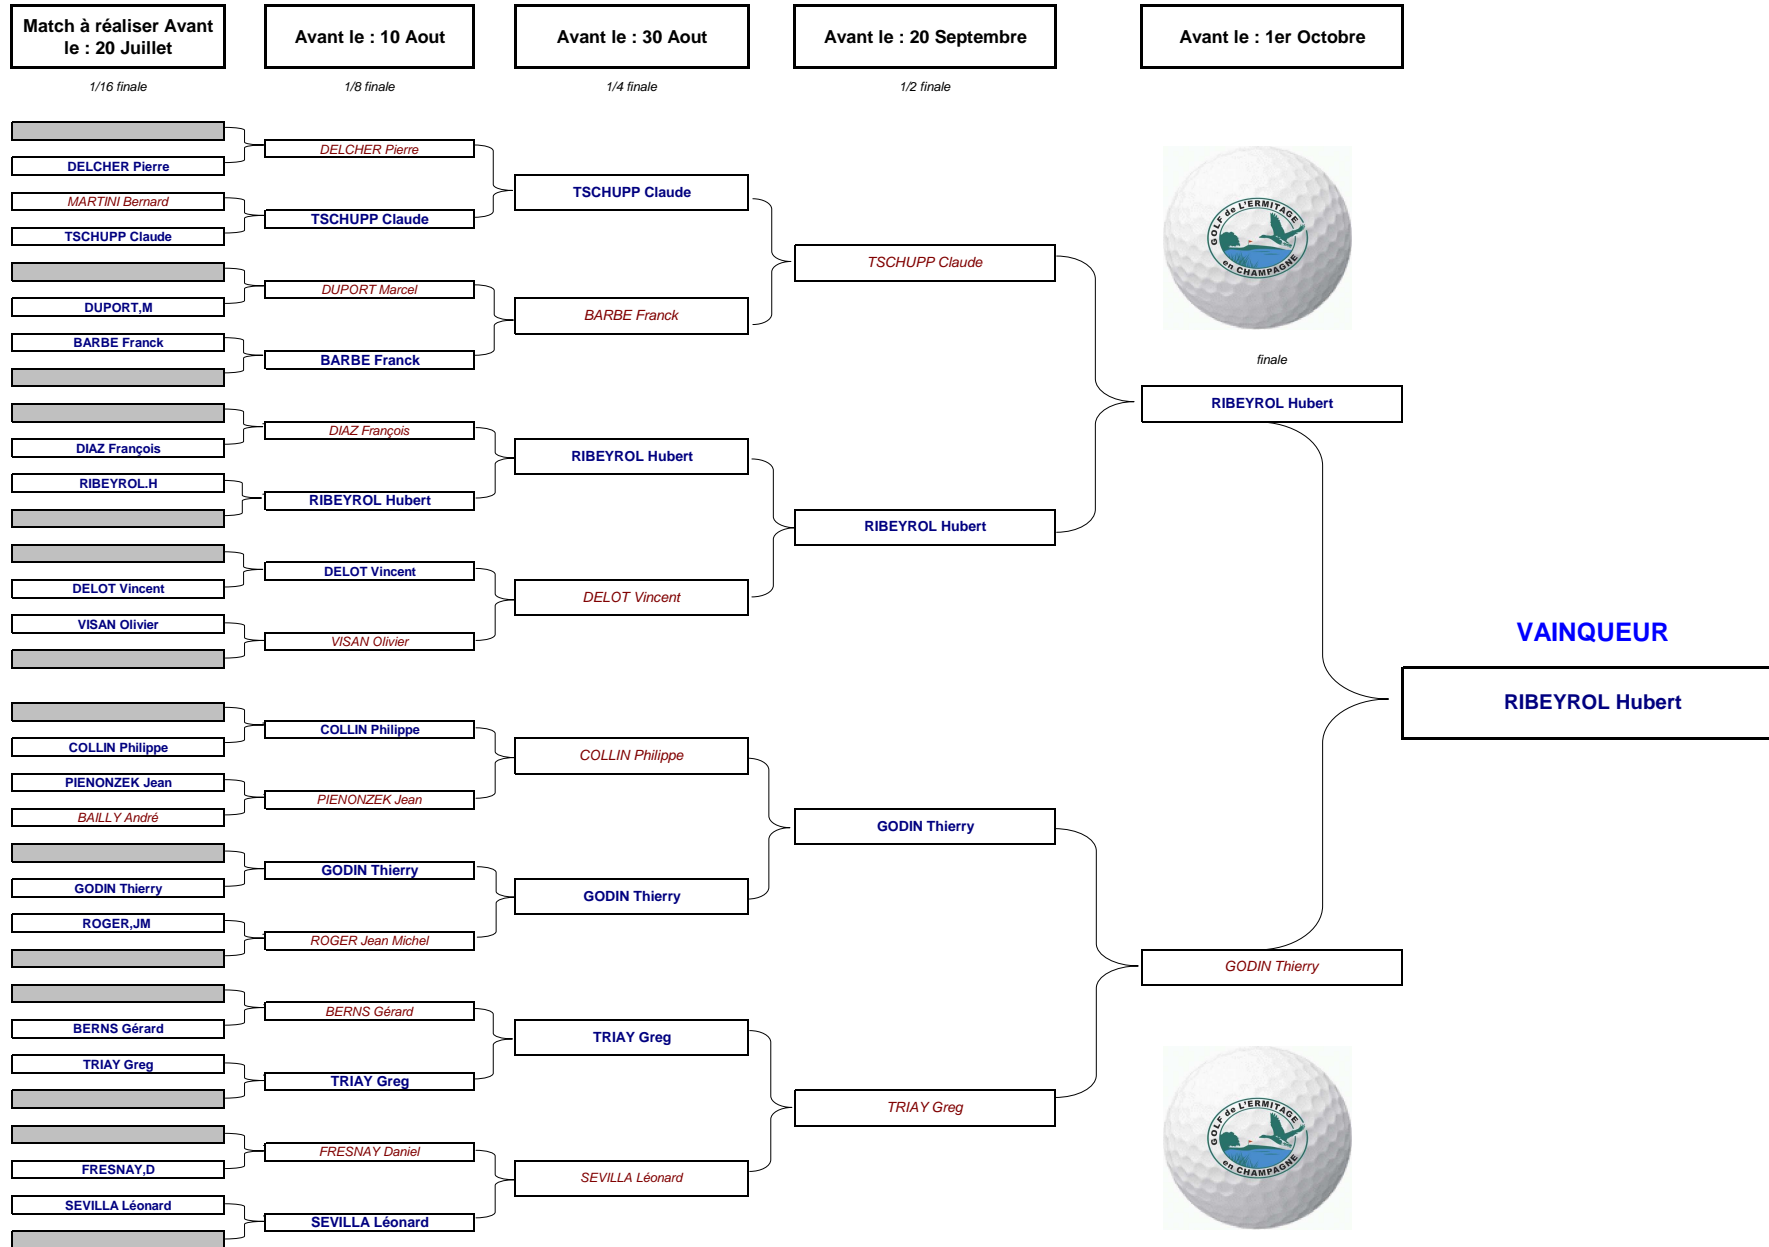

# CONSOLANTE MATCH PLAY (3/4) NET MESSIEURS (MAJ 20/09/2010)

 **JAUNE**

**Repères :**

 **JAUNE**