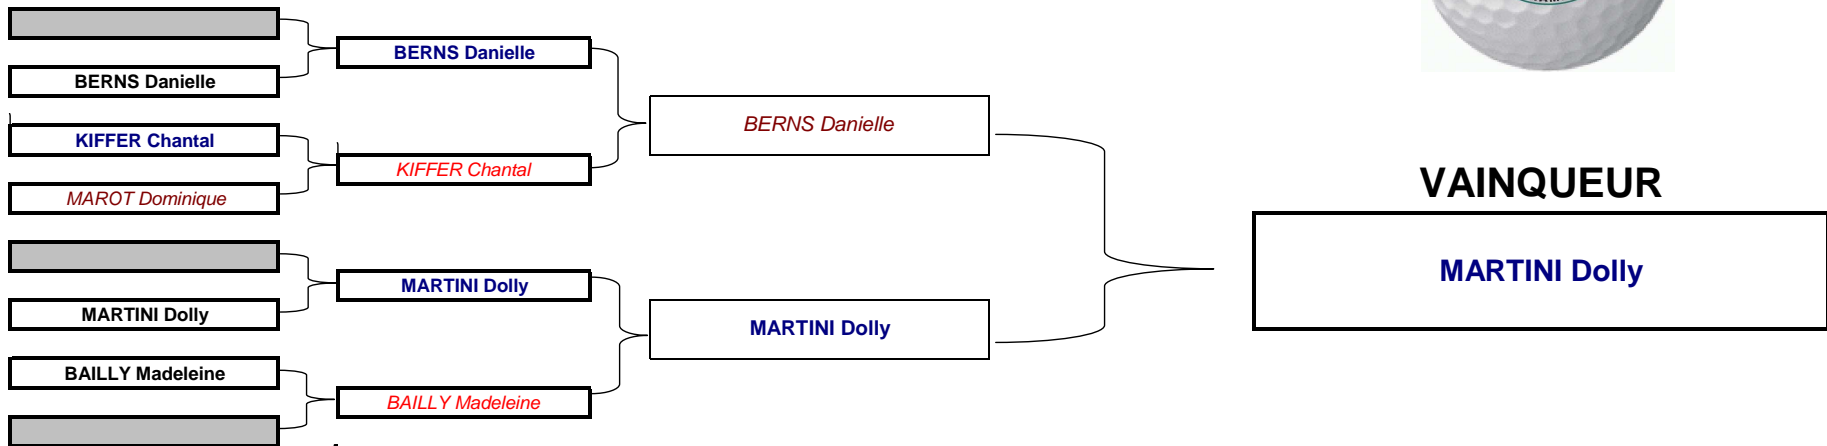

# CONSOLANTE MATCH PLAY (3/4) NET

**DAMES**

Match à réaliser  
avant le : 30 Juillet

Avant le : 30 Aout

Avant le : 30 Septembre

1/4 finale

1/2 finale

finale

**VAINQUEUR**

**MARTINI Dolly**

 **ROUGE**

*Repères*

 **ROUGE**